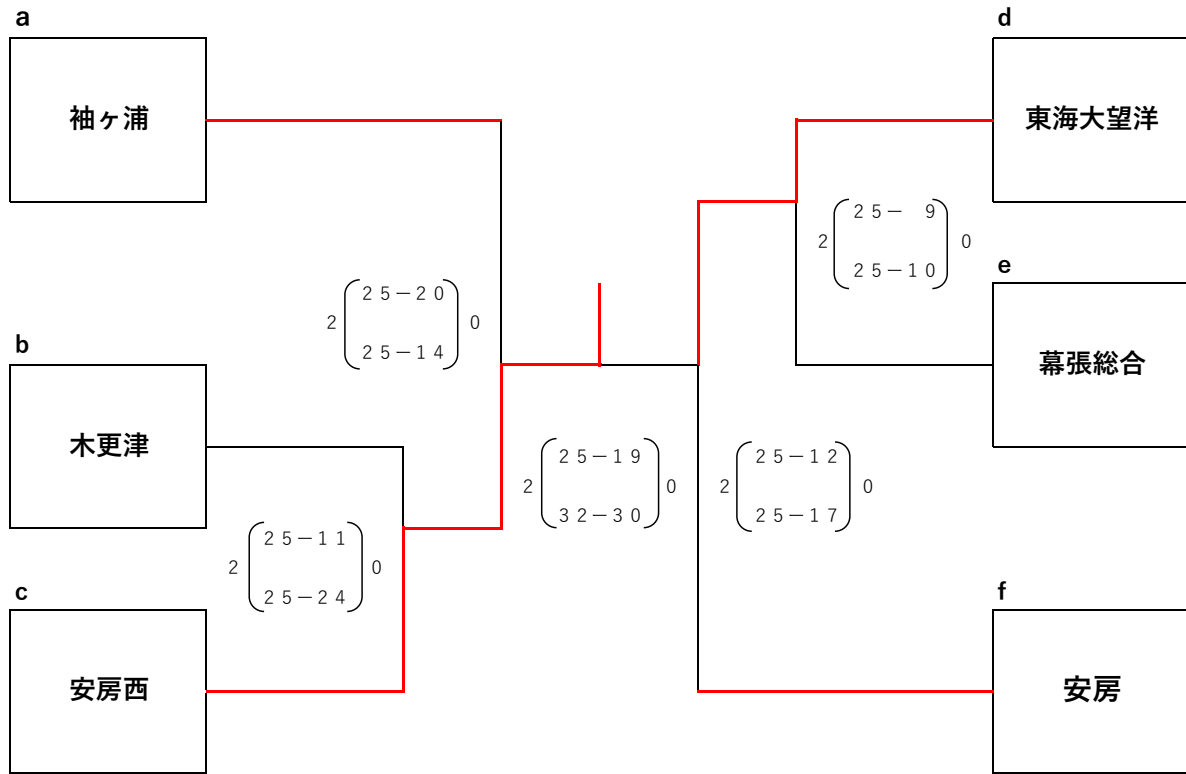

第42回内房地区高等学校バレーボール大会（女子）

- 優勝 千葉県安房西高等学校
- 準優勝 東海大学付属市原望洋高等学校
- 3位 千葉県立袖ヶ浦高等学校
- 3位 千葉県立安房高等学校

予選（1日目）

aリーグ	翔凩	袖ヶ浦	市原八幡	勝敗		順位
				勝	負	
翔凩		2 - 1	2 - 0	2	0	1※
袖ヶ浦	$1 \begin{pmatrix} 23-25 \\ 25-15 \\ 24-26 \end{pmatrix} 2$		2 - 0	1	1	2※
市原八幡	$0 \begin{pmatrix} 10-25 \\ 8-25 \end{pmatrix} 2$	$0 \begin{pmatrix} 13-25 \\ 7-25 \end{pmatrix} 2$		0	2	3

※ 翔凩高校は3年生出場のため決勝トーナメントへの勝ち上がりなし。
2位の袖ヶ浦が勝ち上がり。

bリーグ	木更津	若松	長狭	勝敗		順位
				勝	負	
木更津		2 - 0	2 - 0	2	0	1
若松	$0 \begin{pmatrix} 21-25 \\ 13-25 \end{pmatrix} 2$		2 - 0	1	1	2
長狭	$0 \begin{pmatrix} 8-25 \\ 9-25 \end{pmatrix} 2$	$0 \begin{pmatrix} 10-25 \\ 9-25 \end{pmatrix} 2$		0	2	3

dリーグ	東海大望洋	安房拓心	姉崎	勝敗		順位
				勝	負	
東海大望洋		2 - 0	2 - 0	2	0	1
安房拓心	$0 \begin{pmatrix} 11-25 \\ 15-25 \end{pmatrix} 2$		2 - 1	1	1	2
姉崎	$0 \begin{pmatrix} 10-25 \\ 4-25 \end{pmatrix} 2$	$1 \begin{pmatrix} 25-21 \\ 9-25 \\ 21-25 \end{pmatrix} 2$		0	2	3