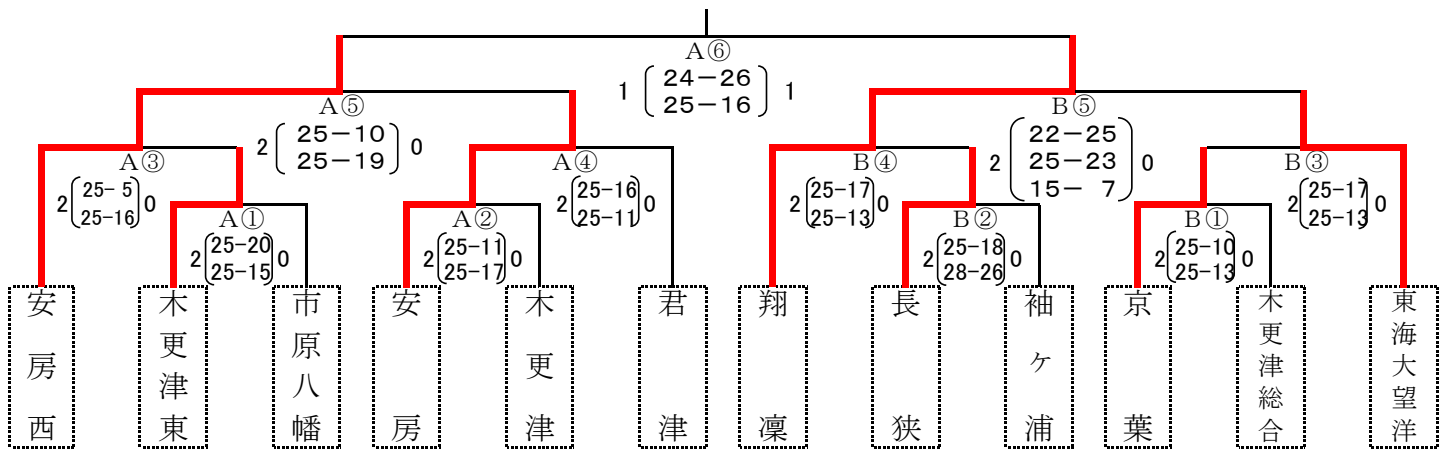

### 第39回 内房地区高等学校バレーボール大会 女子結果

◇決勝トーナメント (於 君津市民体育館)

優勝：安房西高等学校・翔凜高等学校

3位：安房高等学校・東海大学付属市原望洋高等学校

※A⑥においては体育館の使用時間の関係上、2セットマッチとなり、セットカウント1-1のため、安房西・翔凜の両校を優勝とする。

◇錬成トーナメント (於 木更津東高校)

第1位：安房拓心高等学校

第2位：市原中央高等学校