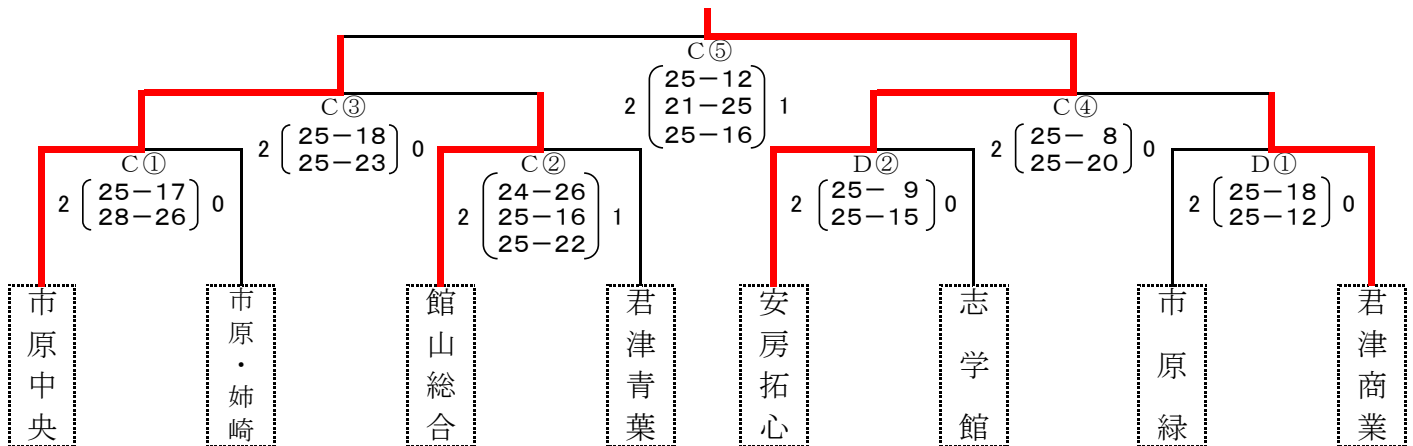

### 第39回 内房地区高等学校バレーボール大会 女子結果

◇決勝トーナメント (於 君津市民体育館)

優勝：安房西高等学校・翔凜高等学校

3位：安房高等学校・東海大学付属市原望洋高等学校

※A⑥においては体育館の使用時間の関係上、2セットマッチとなり、セットカウント1-1のため、安房西・翔凜の両校を優勝とする。

◇錬成トーナメント (於 木更津東高校)

第1位：安房拓心高等学校

第2位：市原中央高等学校