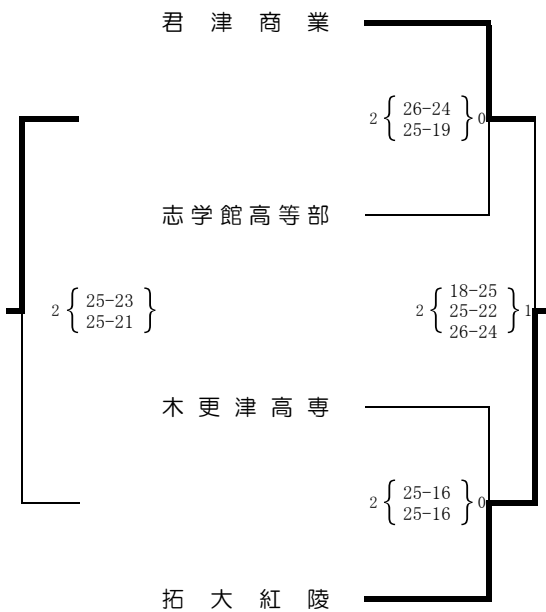

交流戦結果

Aリーグ(木更津総合会場)

Bリーグ(君津商業会場)

上位リーグ(拓大紅陵 午前)

	木更津	拓大紅凌	木更津総合	君津商業	勝	負	順位
木更津	-	15-25 0 2 18-25	1日目	18-25 0 2 19-25	1	2	3
拓大紅凌	2-0	-	25-20 2 22-25 1 25-17	1日目	3	0	1
木更津総合	0-2	1-2	-	26-24 1 17-25 2 13-25	0	3	4
君津商業	2-0	1-2	2-1	-	2	1	2

下位リーグ(拓大紅陵 午後)

	袖ヶ浦	志学館	君津	木更津B	勝	負	順位
袖ヶ浦	-	25-19 1 22-25 2 25-17	1日目	25-13 2 25-21 0	2	1	6
志学館	2-1	-	25-20 2 25-19 0		3	0	5
君津	0-2	0-2	-	20-25 2 27-25 1 25-20	1	2	7
木更津B	0-2		1-2	-	0	2	8

優勝 拓殖大学紅陵高等学校