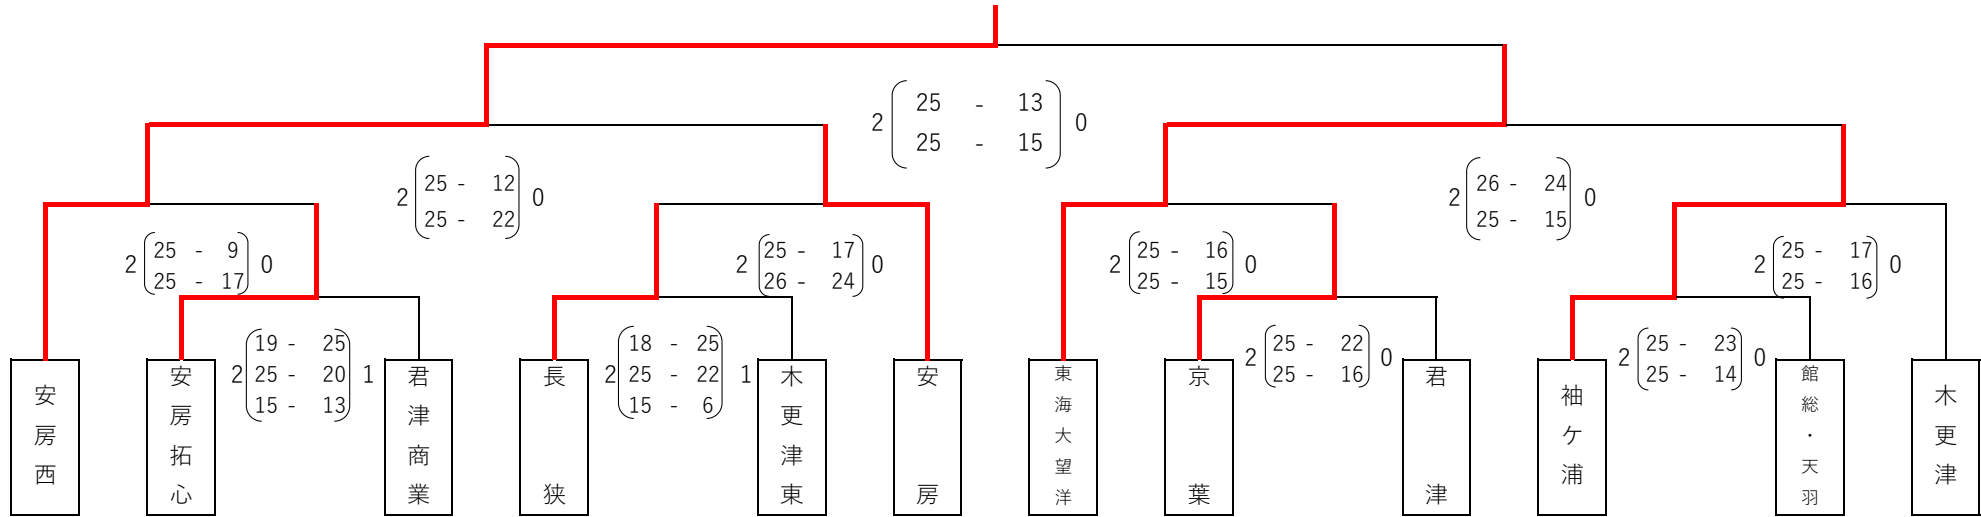

第38回 内房地区高等学校バレーボール大会 女子二日目

決勝トーナメント (於君津市民体育館)

錬成トーナメント (君津高校)