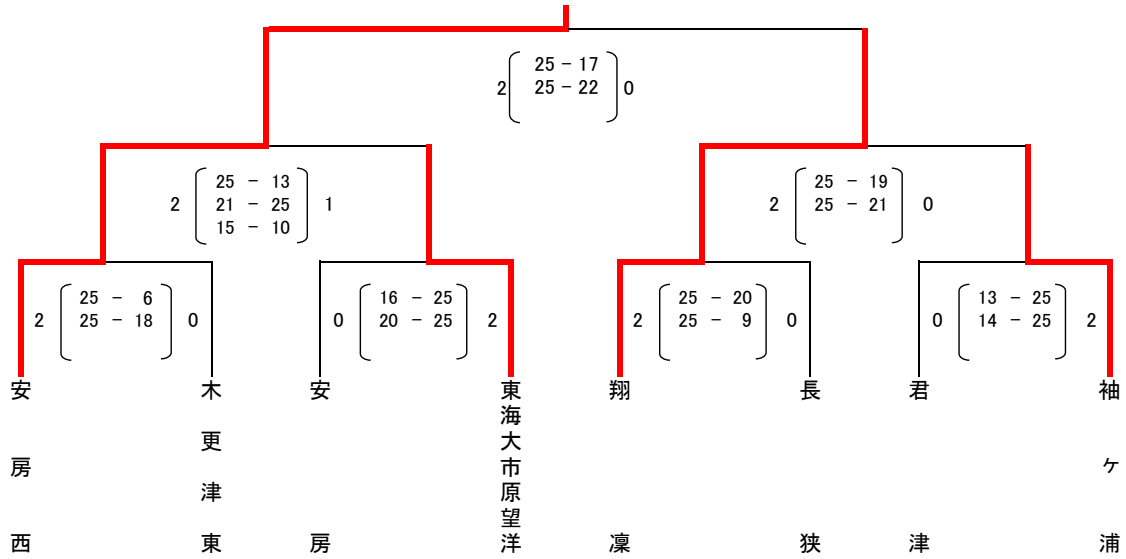

第37回 内房地区高等学校バレーボール大会 女子結果(2日目)

決勝トーナメント

優勝 安房西高等学校

会場: 君津市民体育館 Aコート

優勝	安房西高等学校
準優勝	翔凛高等学校
第3位	東海大学付属市原望洋高等学校
第3位	千葉県立袖ヶ浦高等学校