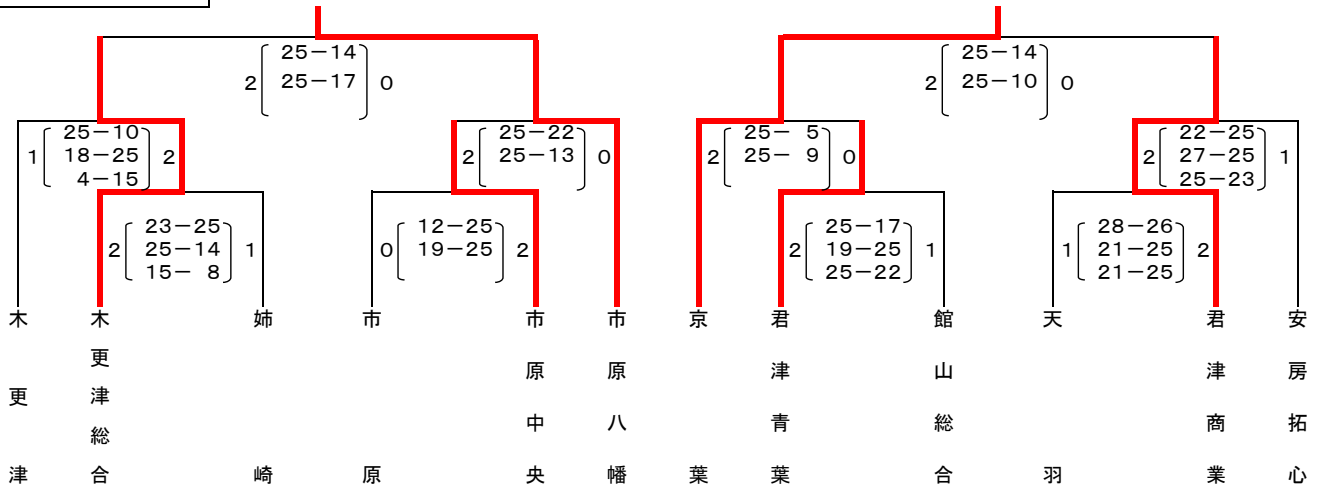

第37回 内房地区高等学校バレーボール大会 女子結果(2日目)

決勝トーナメント

優勝 安房西高等学校

会場: 君津市民体育館 Aコート

優勝	安房西高等学校
準優勝	翔凛高等学校
第3位	東海大学付属市原望洋高等学校
第3位	千葉県立袖ヶ浦高等学校

錬成トーナメント

会場: 君津市民体育館Bコート

会場: 天羽高等学校体育館