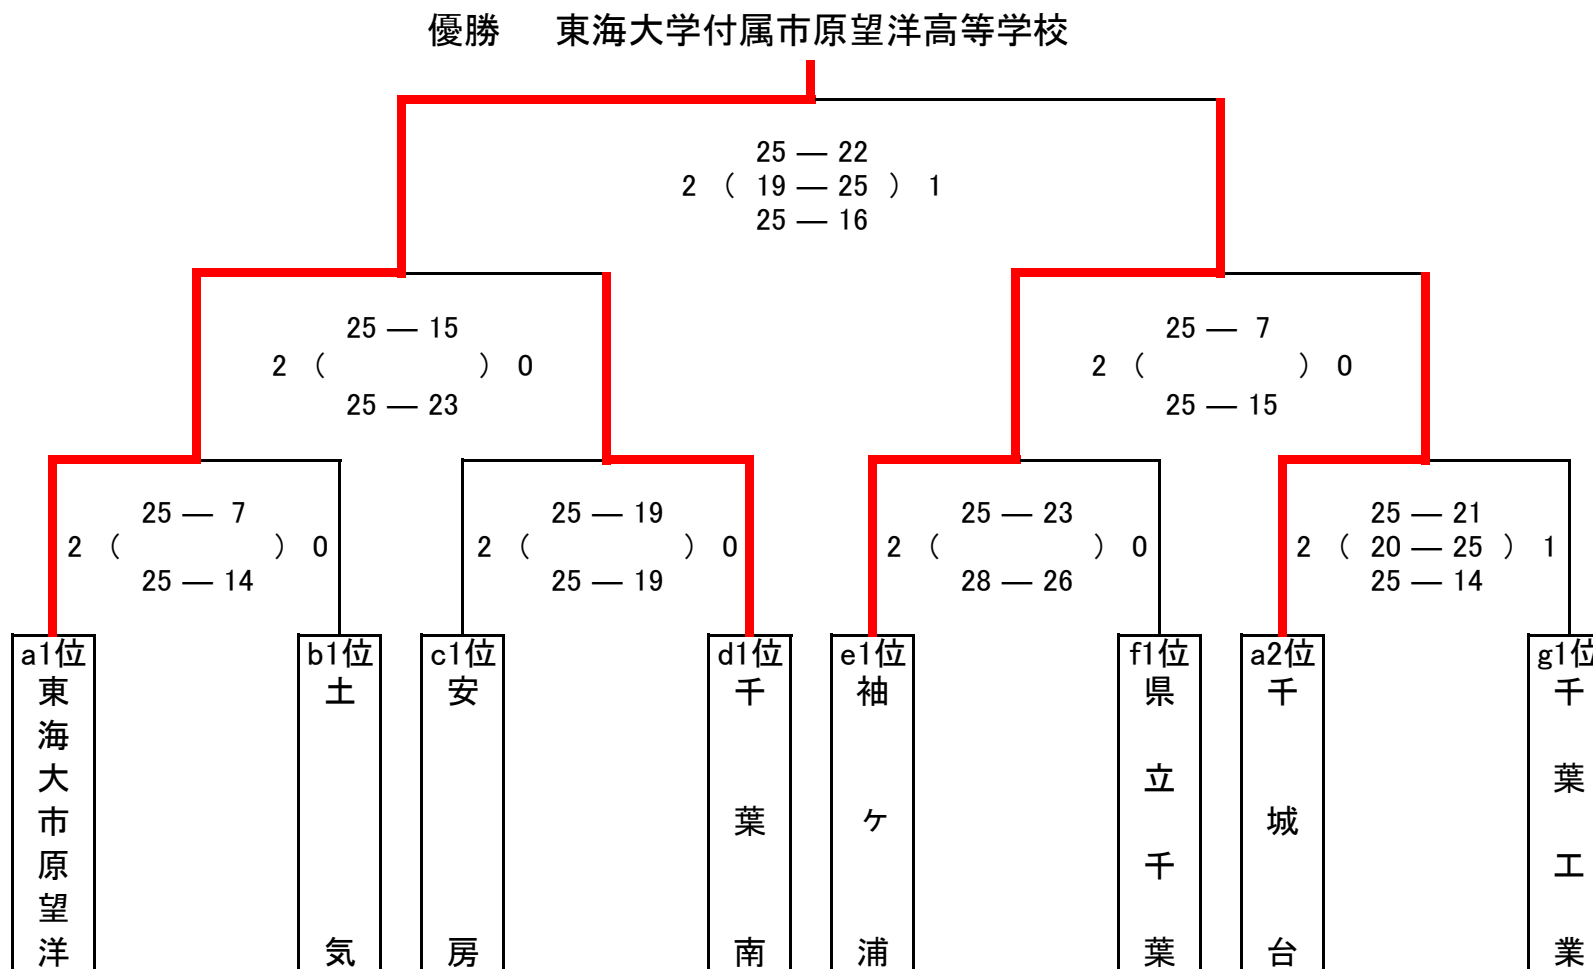

第37回 内房地区高等学校バレーボール大会 決勝トーナメント 男子結果

準優勝 千葉県立袖ヶ浦高等学校

第3位 千葉県立千城台高等学校 千葉県立千葉南高等学校