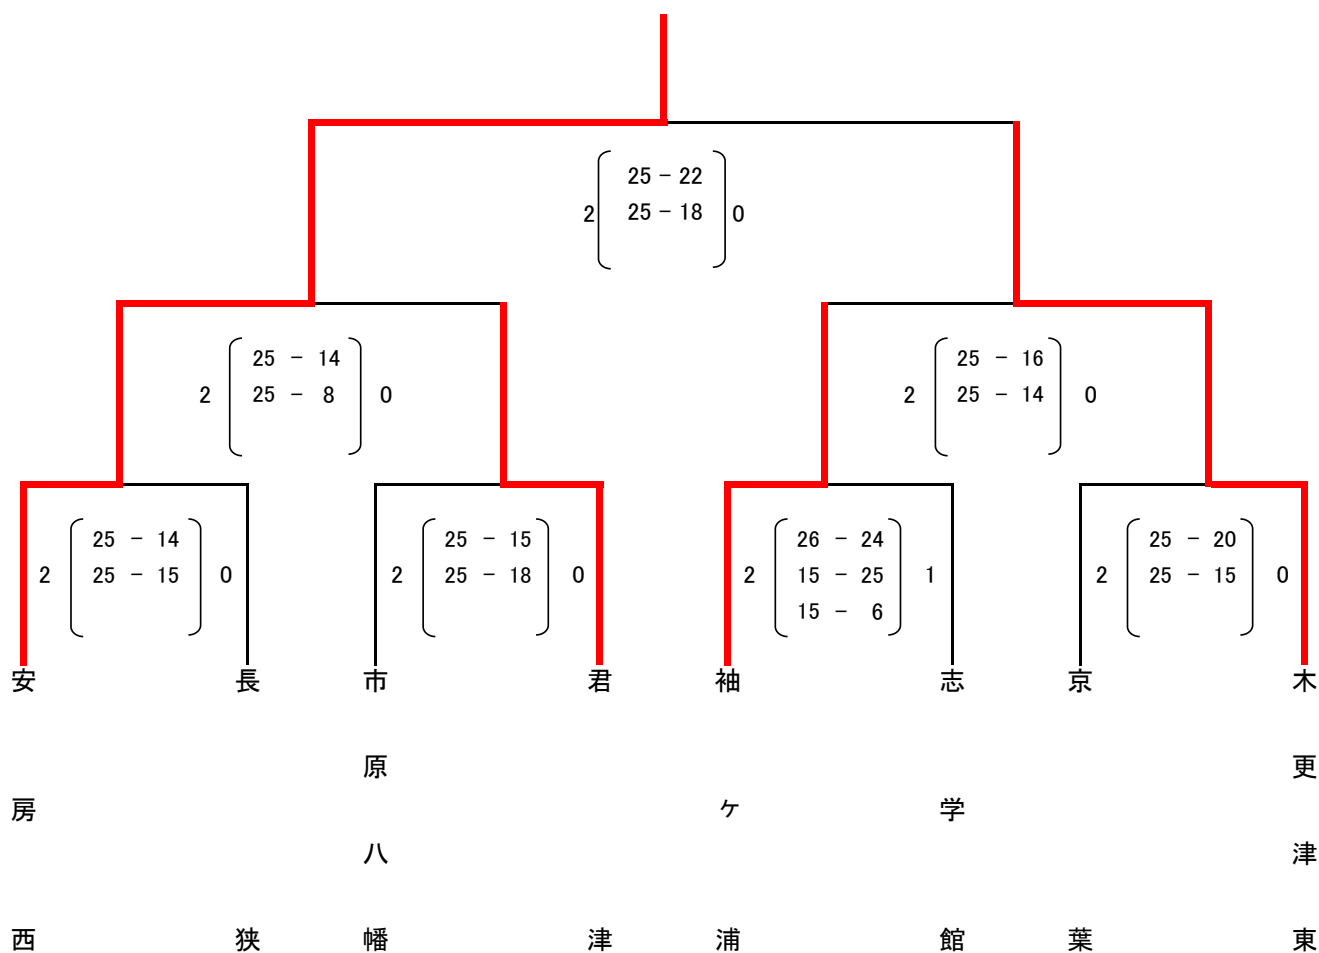

第35回内房地区高等学校バレーボール大会決勝トーナメント結果(女子)

千葉県安房西高等学校

優勝

千葉県安房西高等学校

準優勝

千葉県立木更津東高等学校

第3位

千葉県立君津高等学校

第3位

千葉県立袖ヶ浦高等学校