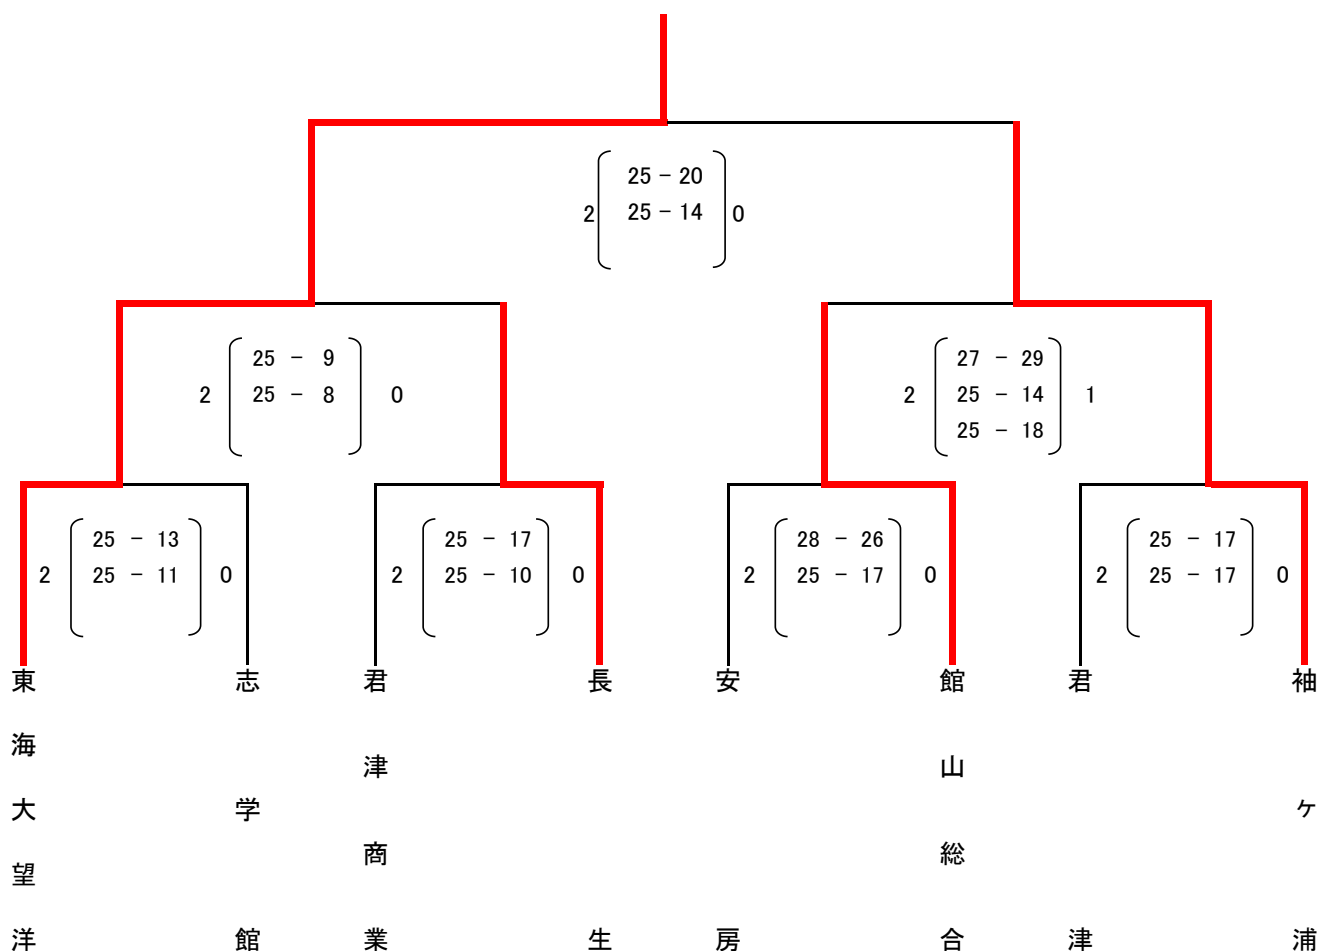

第35回内房地区高等学校バレーボール大会錬成トーナメント結果(男子)

東海大学付属望洋高等学校

優勝

東海大学付属望洋高等学校

準優勝

千葉県立袖ヶ浦高等学校

第3位

千葉県立長生高等学校

第3位

千葉県立館山総合高等学校